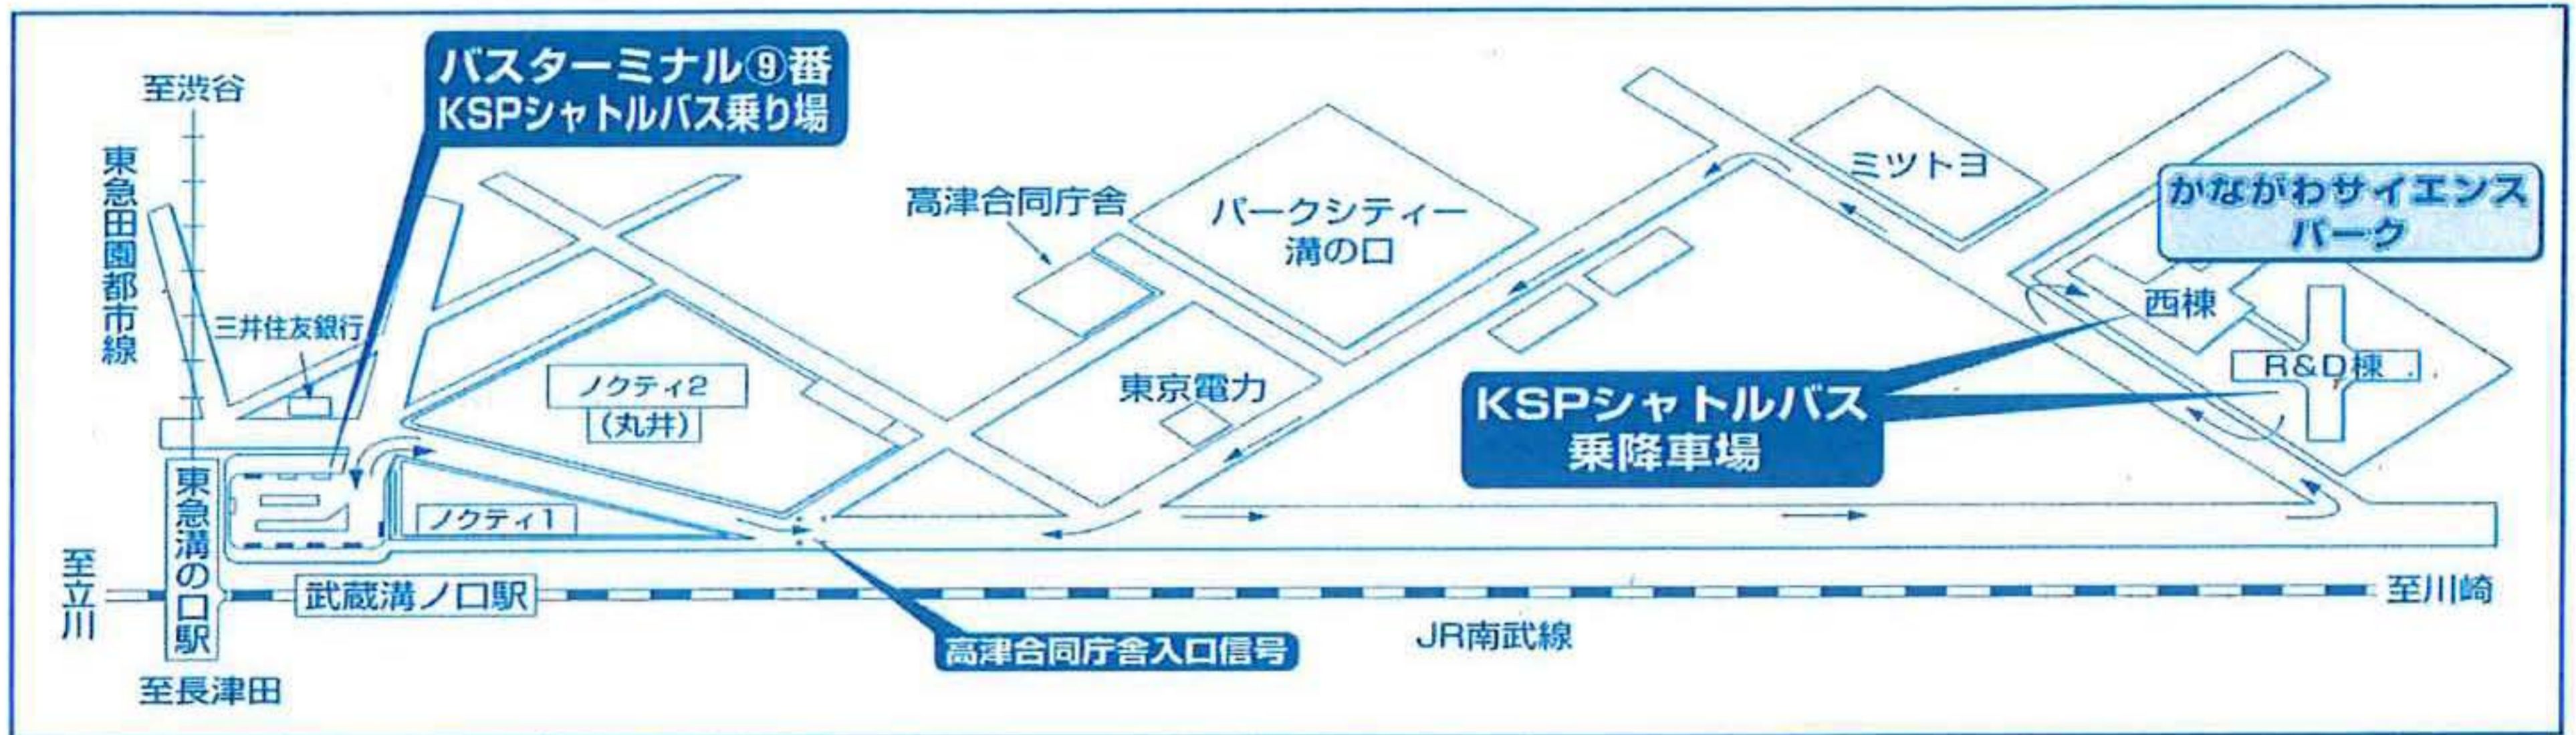

KSP

直通シャトルバス

溝の口駅バスターミナル⑨番よりKSPの間を運行しておりますのでどうぞご利用下さい。

時刻表

溝の口駅発

時	平日																	
7	20	30	35	40	45	50	55											
8	00	04	07	10	13	16	19	22	25	28	31	34	37	40	43	46	50	55
9	00	06	12	18	24	30	40	50										
10	00	10	20	30	40	50												
11	00	10	20	30	40	50												
12	00	10	20	30	40	50												
13	00	10	20	30	40	50												
14	00	10	20	30	40	50												
15	00	10	20	30	40	50												
16	00	10	20	30	40	50												
17	00	08	16	23	28	33	38	43	48	53	58							
18	03	08	13	18	23	28	33	38	43	48	53	58						
19	03	08	13	18	23	28	33	38	45	53								
20	03	13	23	33	43	53												
21	03	13	23	33	43	53												
22	03	13	25															